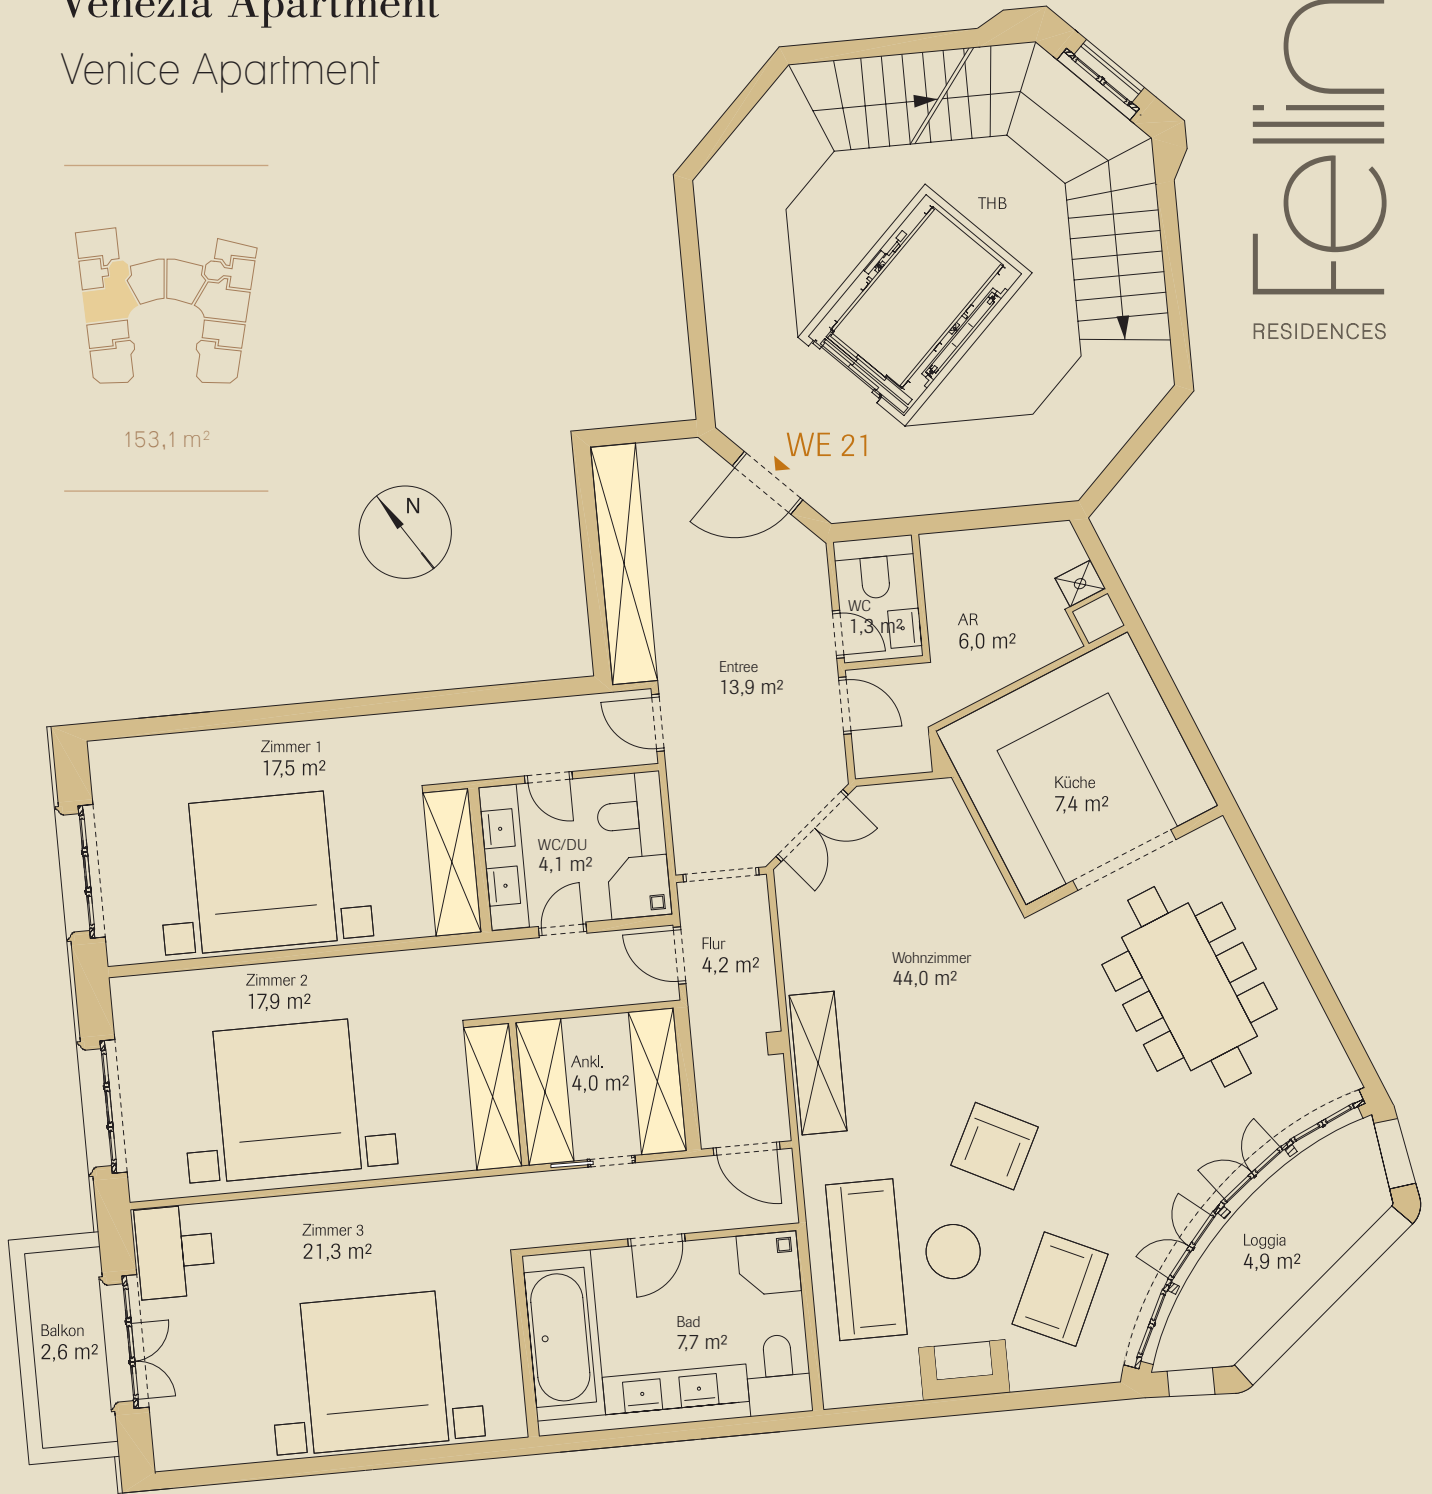

# Venezia Apartment

Venice Apartment

153,1 m<sup>2</sup>

1 cm = 1 m

Geschoss Floor	Wohnung Flat	Typ Type	Wohnfläche m <sup>2</sup> Living space m <sup>2</sup>	Terrasse m <sup>2</sup> Terrace m <sup>2</sup>	Total* m <sup>2</sup> Total* m <sup>2</sup>	Schlafzimmer Bedrooms
2	21	Venezia	149,3	7,6	153,1	3

\* Anmerkungen: Gelb markierte Schränke sind Einbauschränke, Terrassen/Balkone bei WE zu 50% eingerechnet.  
Stand: 23.05.2008, Änderungen vorbehalten.

\* Remarks: Yellow marked cupboards are built-in cupboards, terraces/balconies up to 50% included in living units.  
Status: 23.05.2008, subject to change